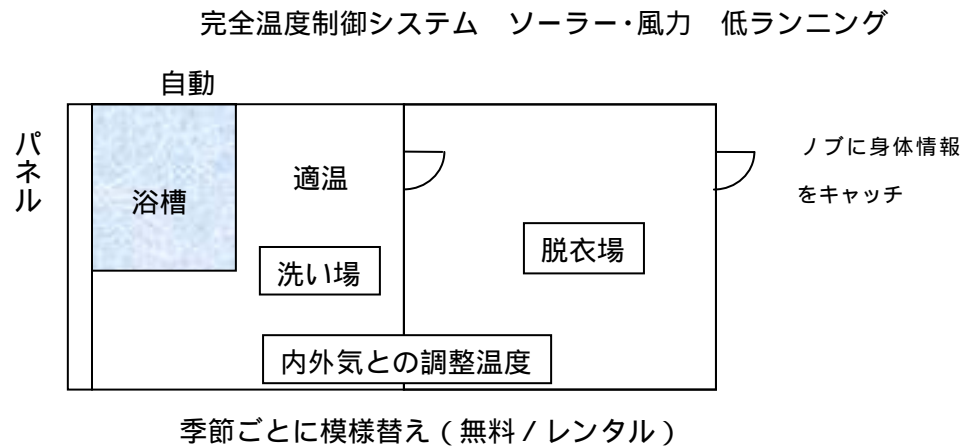

(株)ごくらく湯

“この世の極楽”・・・脱衣場、浴室一体化のシステムルーム

- ・ 温度差の解消
- ・ 身体情報の把握
- ・ 自然エネルギー仕様

- ・ 脱衣場のノブに手を掛けた瞬間
身体情報 読み取り 浴槽がその設定になる
熱い/ぬるい 好みの温度 再調整
- ・ キャンペーンお試し期間
- ・ 安心、安全、安楽を売るブランドメーカー
- ・ キャンペーンガール・・・ あなたはその次どこへ行きたいか、この世の極楽へ